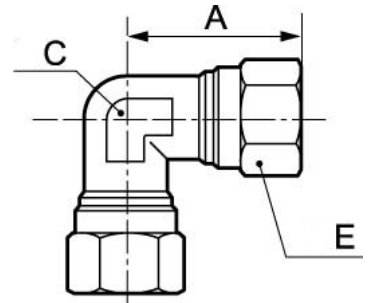

## COMPRESSION FITTINGS

Equal elbow - RO6

60

Min. / Max temperature

-40 / 240 °C

Part number	Dim. A (mm)	Dim. C (mm)	Dim. E (mm)
RO6 4	21.5	9	10
RO6 6	22	9	12
RO6 8	24	11	14
RO6 10	32	13	19
RO6 12	33.5	15	22